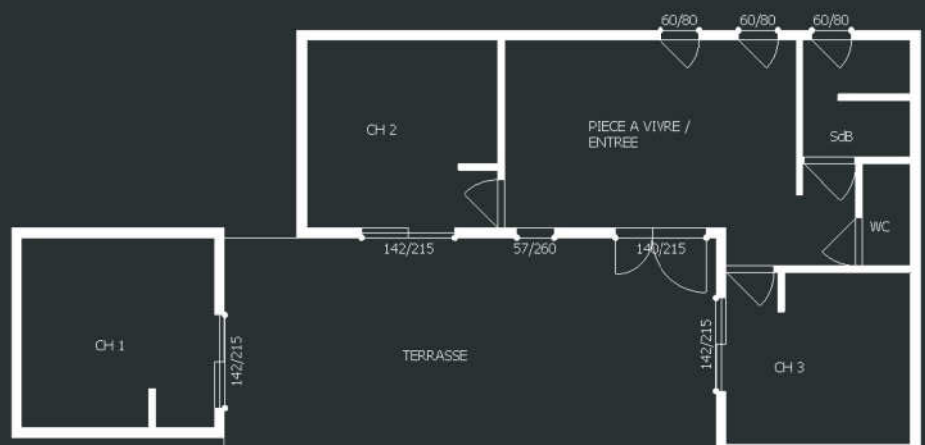

### Présentation

- Construction "Ossature Bois"
- Épicéa Scandinave et Mélèze
- Menuiseries PVC - Alu - Bois
- Double vitrage "Anti-Effraction"
- Annexes de 10, 15 ou 20m<sup>2</sup>
- Extensions en "Dur" ou "Toile"